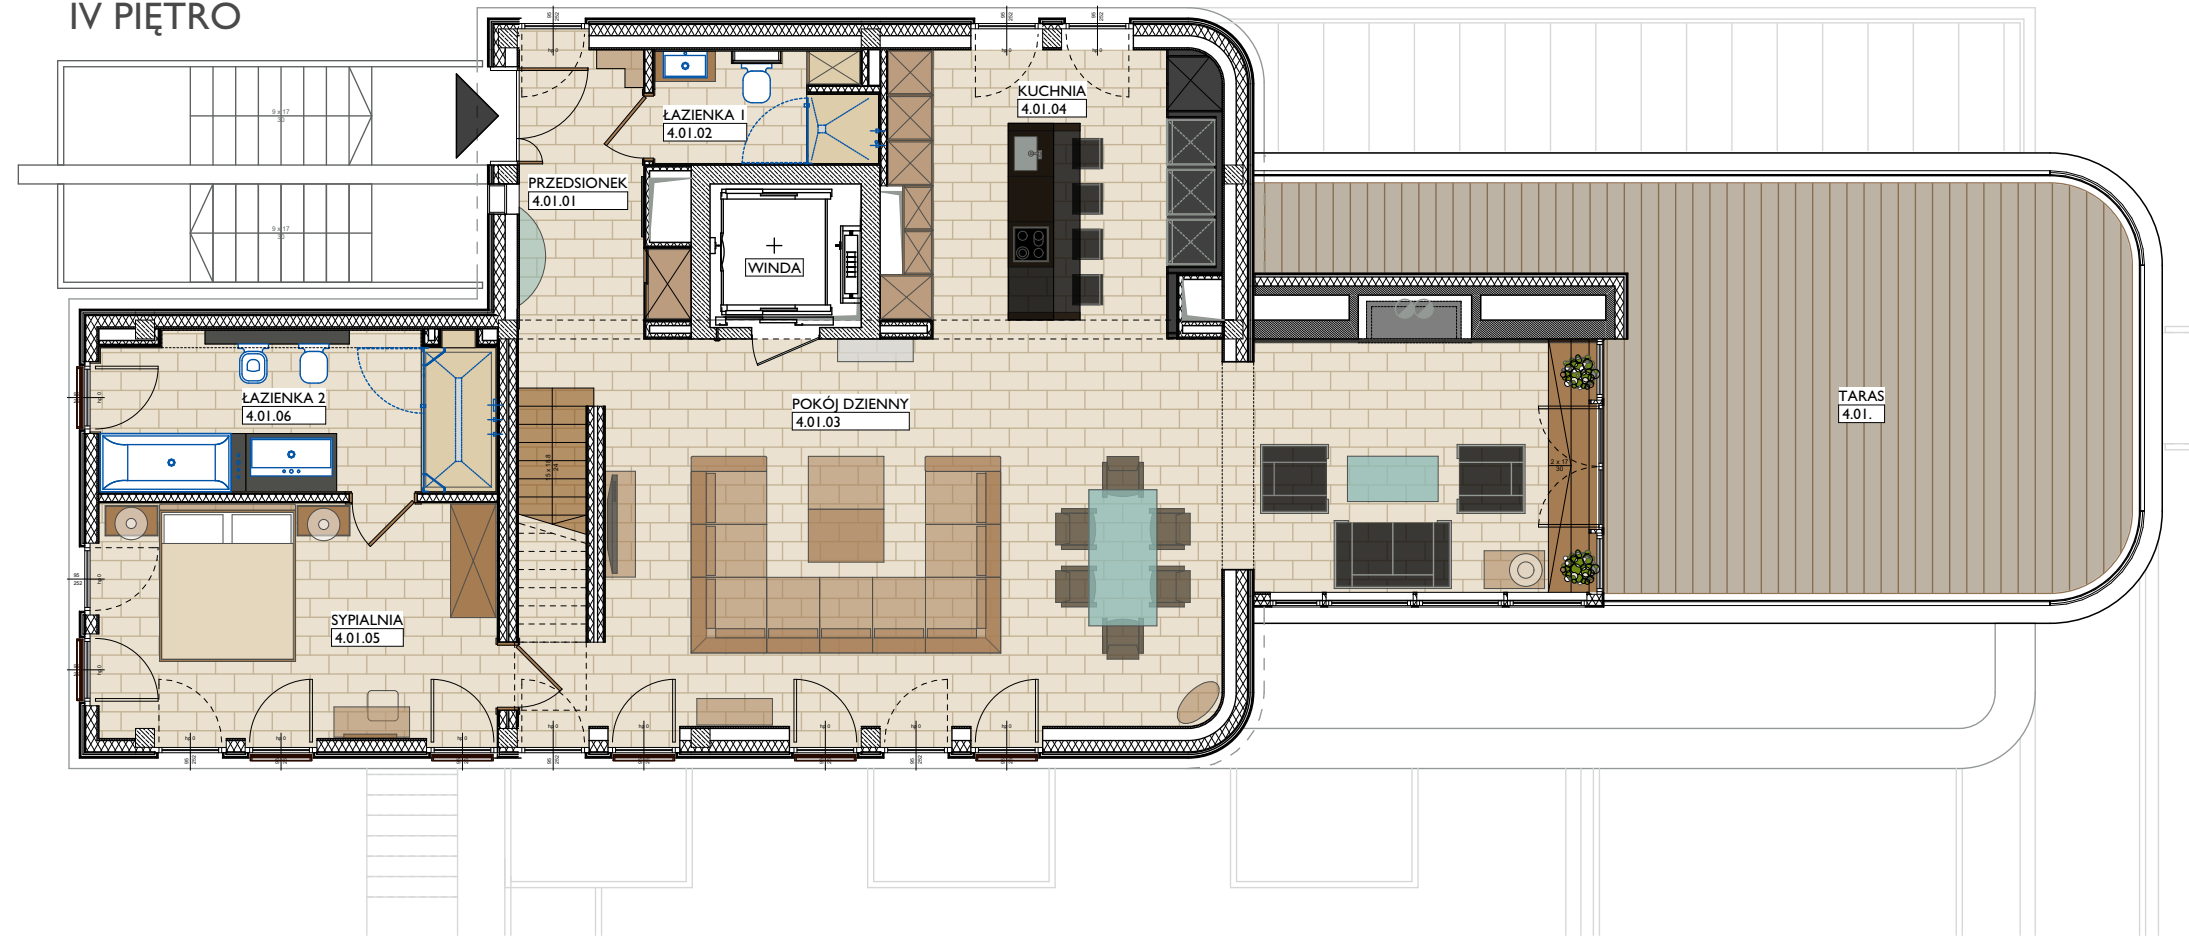

IV PIĘTRO

Apartament 04.01

Zestawienie Powierzchni

IV Piętro

04.01.01	Przedsionek	6,91 m ²
04.01.02	Łazienka I	4,36 m ²
04.01.03	Pokój dzienny	62,91 m ²
04.01.04	Kuchnia	16,04 m ²
04.01.05	Sypialnia	16,46 m ²
04.01.06	Łazienka 2	11,05 m ²
		117,73 m²

04.01	Taras	43,44 m ²
-------	-------	----------------------

Antresola

04.01a.07	Antresola	22,37 m ²
-----------	-----------	----------------------

ANTRESOLA